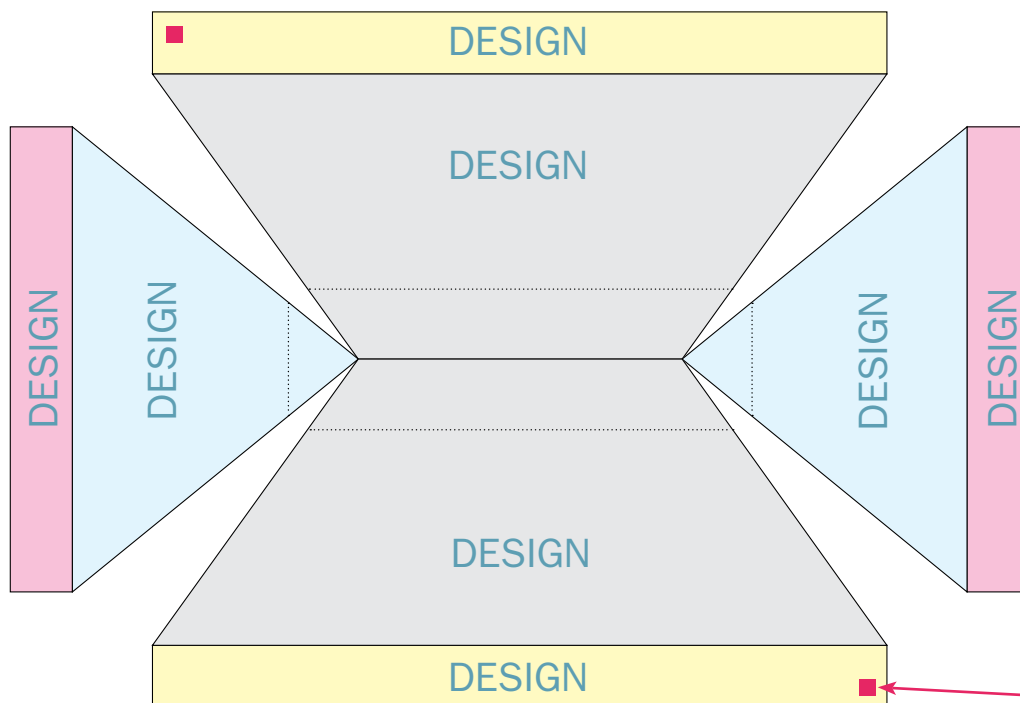

Teltha 6x3 1/2

KATOS JA RÄYSTÄÄT

Huom!

Jätä suunnitelmassasi reunoilla 7-10 cm tyhjää tilaa.

Huom!

Kahdella räystäällä on oikealla alakulmassa tuottajan logo - ota tämä huomioon suunnitelmassasi!

Teltha 6x3 2/2

SEINÄT (ENINTÄÄN 6)

MITAT

- » Katso kaaviota

TIEDOSTOA KOSKEVAT VAATIMUKSET

- » 1:1
- » CMYK (ilman väriprofiilia)
- » ei leikkausvaraa (no bleed)
- » ei rajauserkkejä (no crop marks)
- » PDF tai TIFF (LZW-pakkaus sallittu)
- » väh. 100dpi
- » fontit muutettava grafiikaksi