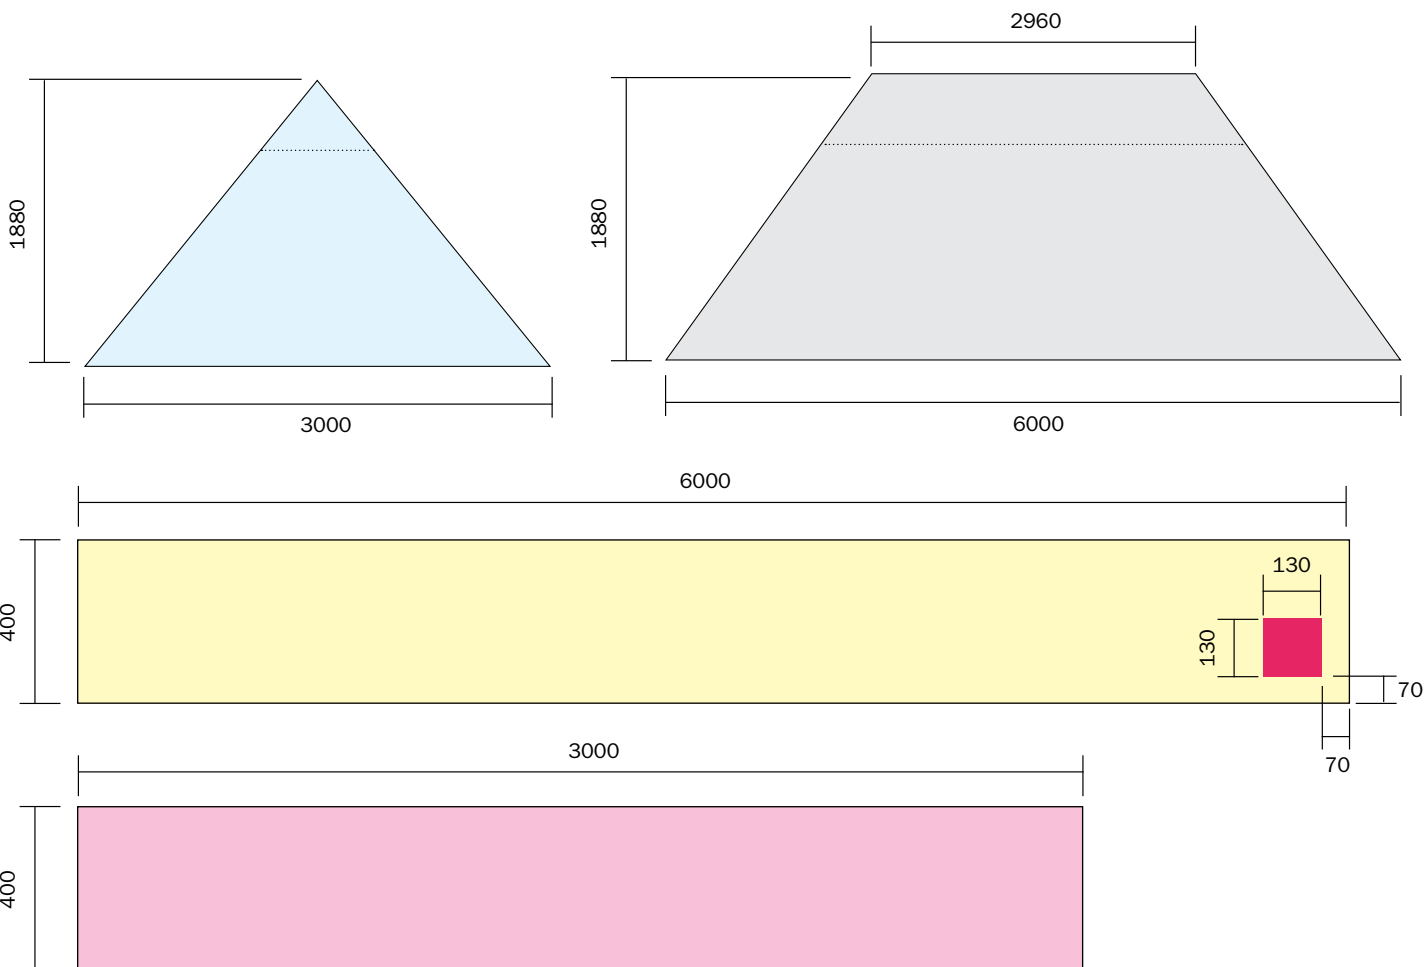

Teltha 6x3 1/2

KATOS JA RÄYSTÄÄT

Huom!

Jätä suunnitelmassasi reunoilla 7-10 cm tyhjää tilaa.

Huom!

Kahdella räystäällä on oikealla alakulmassa tuottajan logo - ota tämä huomioon suunnitelmassasi!

Teltha 6x3 2/2

SEINÄT (ENINTÄÄN 6)

MITAT

- » Katso kaaviota

TIEDOSTOA KOSKEVAT VAATIMUKSET

- » 1:1
- » CMYK (ilman väriprofiilia)
- » ei leikkausvaraa (no bleed)
- » ei rajauserkkejä (no crop marks)
- » PDF tai TIFF (LZW-pakkaus sallittu)
- » väh. 100dpi
- » fontit muutettava grafiikaksi