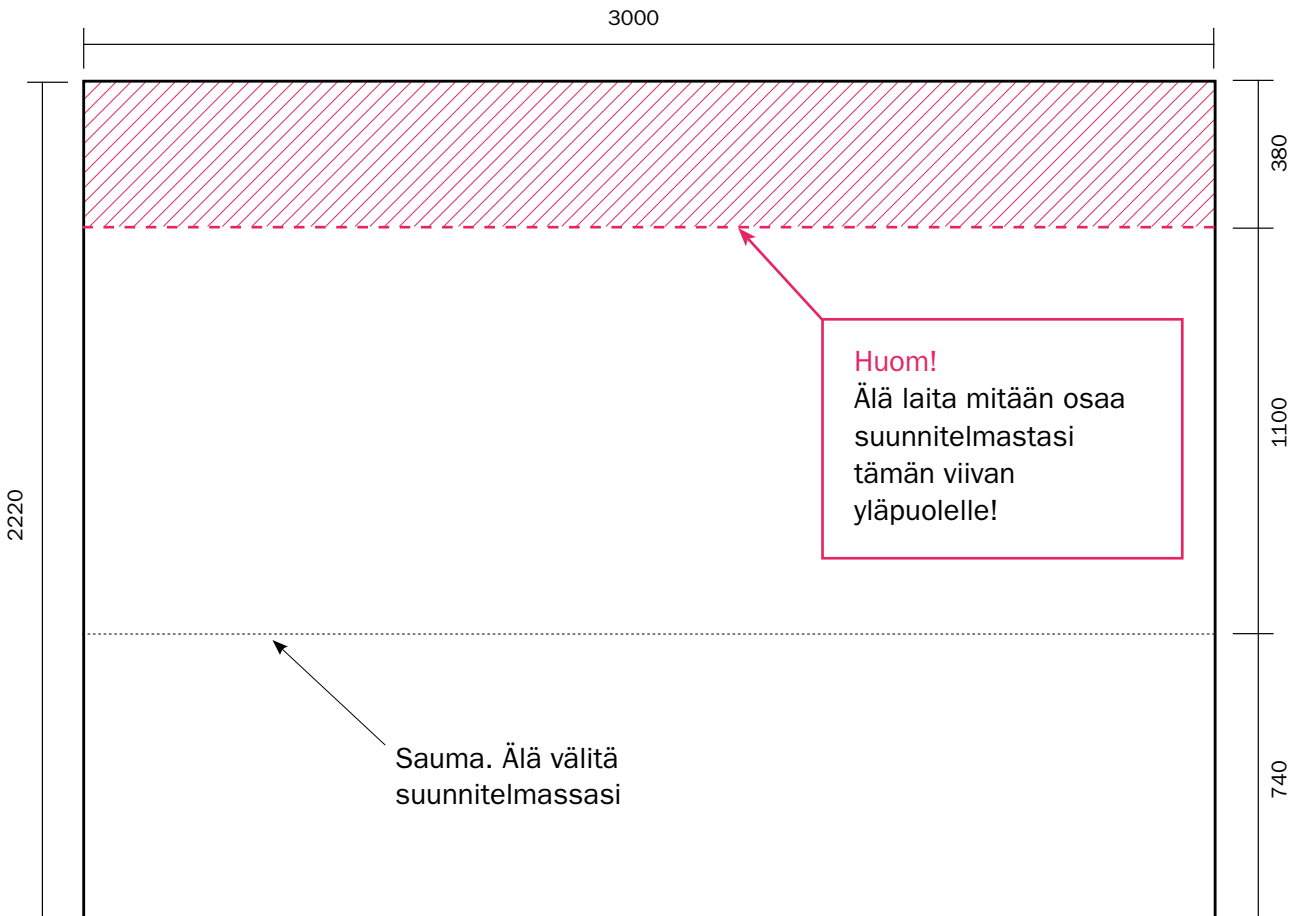

Teltha 6x3 1/2

KATOS JA RÄYSTÄÄT

Huom!

Jätä suunnitelmassasi reunoilla 7-10 cm tyhjää tilaa.

Huom!

Kahdella räystäällä on oikealla alakulmassa tuottajan logo - ota tämä huomioon suunnitelmassasi!

Teltha 6x3 2/2

SEINÄT (ENINTÄÄN 6)

MITAT

- » Katso kaaviota

TIEDOSTOA KOSKEVAT VAATIMUKSET

- » 1:1
- » CMYK (ilman väriprofiilia)
- » ei leikkausvaraa (no bleed)
- » ei rajauserkkejä (no crop marks)
- » PDF tai TIFF (LZW-pakkaus sallittu)
- » väh. 100dpi
- » fontit muutettava grafiikaksi