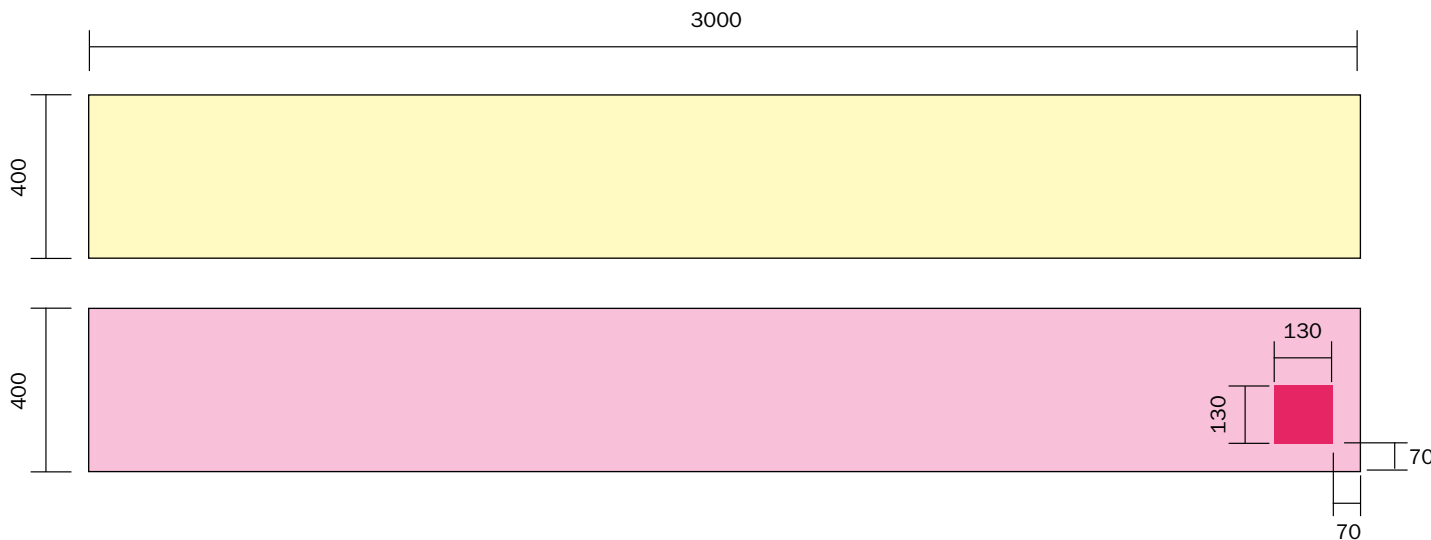

Teltha 3x3 1/2

KATOS JA RÄYSTÄÄT

Huom!
Kahdella räystäällä on oikealla alakulmassa tuottajan logo - ota tämä huomioon suunnitelmassasi!

Huom!
Jätä suunnitelmassasi reunoilla 7-10 cm tyhjää tilaa.

Teltha 3x3 2/2

SEINÄT

Huom!

Älä laita mitään osaa suunnitelmastasi tämän viivan yläpuolelle!

Sauma. Älä välitä suunnitelmassasi

MITAT

- » Katso kaaviota

TIEDOSTOA KOSKEVAT VAATIMUKSET

- » 1:1
- » CMYK (ilman väriprofilia)
- » ei leikkausvaraa (no bleed)
- » ei rajauserkkejä (no crop marks)
- » PDF tai TIFF (LZW-pakkaus sallittu)
- » väh. 100dpi
- » fontit muutettava grafiikaksi