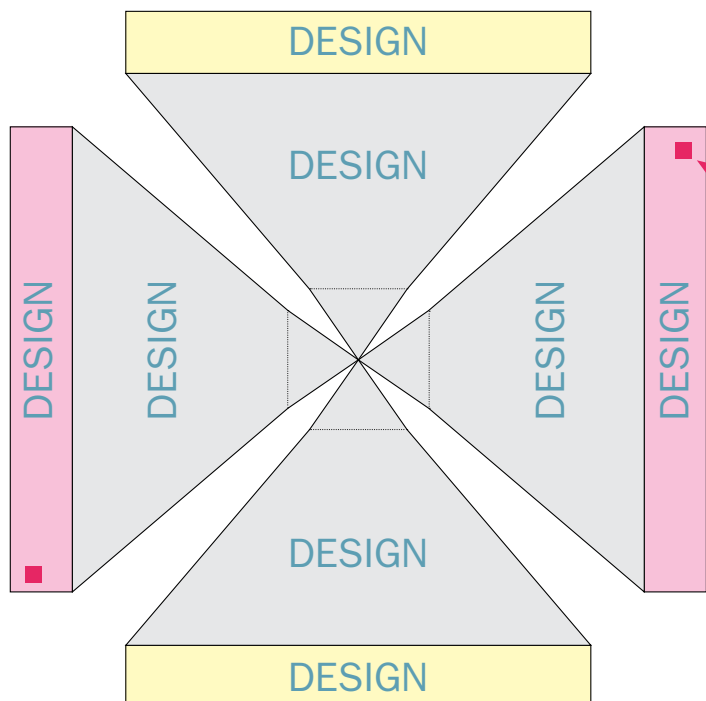

Teltha 3x3 1/2

KATOS JA RÄYSTÄÄT

Huom!
Kahdella räystäällä on oikealla alakulmassa tuottajan logo - ota tämä huomioon suunnitelmassasi!

Huom!
Jätä suunnitelmassasi reunoilla 7-10 cm tyhjää tilaa.

Teltha 3x3 2/2

SEINÄT

Huom!

Älä laita mitään osaa suunnitelmastasi tämän viivan yläpuolelle!

Sauma. Älä välitä suunnitelmassasi

MITAT

- » Katso kaaviota

TIEDOSTOA KOSKEVAT VAATIMUKSET

- » 1:1
- » CMYK (ilman väriprofilia)
- » ei leikkausvaraa (no bleed)
- » ei rajauserkkejä (no crop marks)
- » PDF tai TIFF (LZW-pakkaus sallittu)
- » väh. 100dpi
- » fontit muutettava grafiikaksi