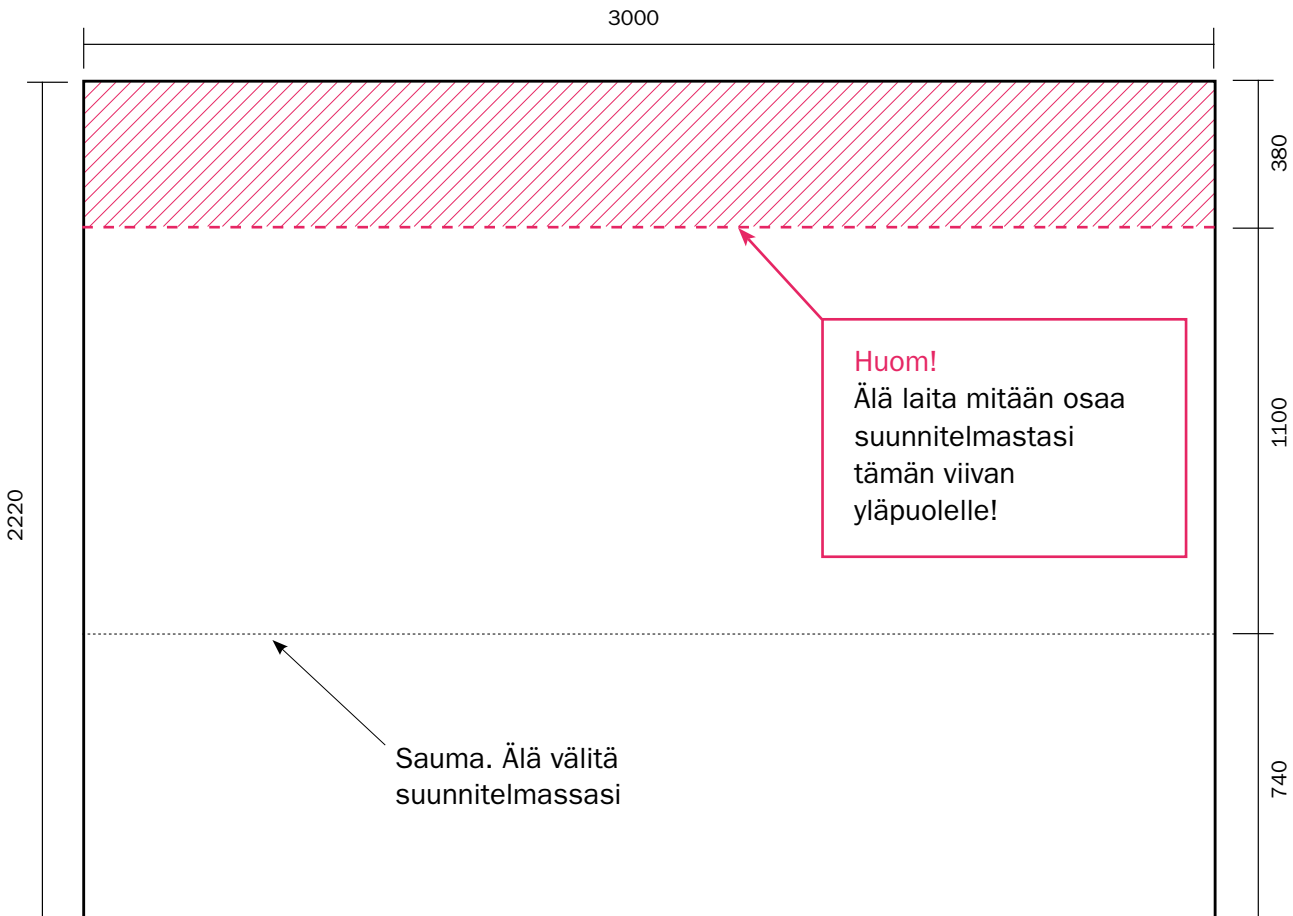

Teltha 3x3 1/2

KATOS JA RÄYSTÄÄT

Huom!
Kahdella räystäällä on oikealla alakulmassa tuottajan logo - ota tämä huomioon suunnitelmassasi!

Huom!
Jätä suunnitelmassasi reunoilla 7-10 cm tyhjää tilaa.

Teltha 3x3 2/2

SEINÄT

Huom!

Älä laita mitään osaa suunnitelmastasi tämän viivan yläpuolelle!

Sauma. Älä välitä suunnitelmassasi

MITAT

- » Katso kaaviota

TIEDOSTOA KOSKEVAT VAATIMUKSET

- » 1:1
- » CMYK (ilman väriprofilia)
- » ei leikkausvaraa (no bleed)
- » ei rajauserkkejä (no crop marks)
- » PDF tai TIFF (LZW-pakkaus sallittu)
- » väh. 100dpi
- » fontit muutettava grafiikaksi