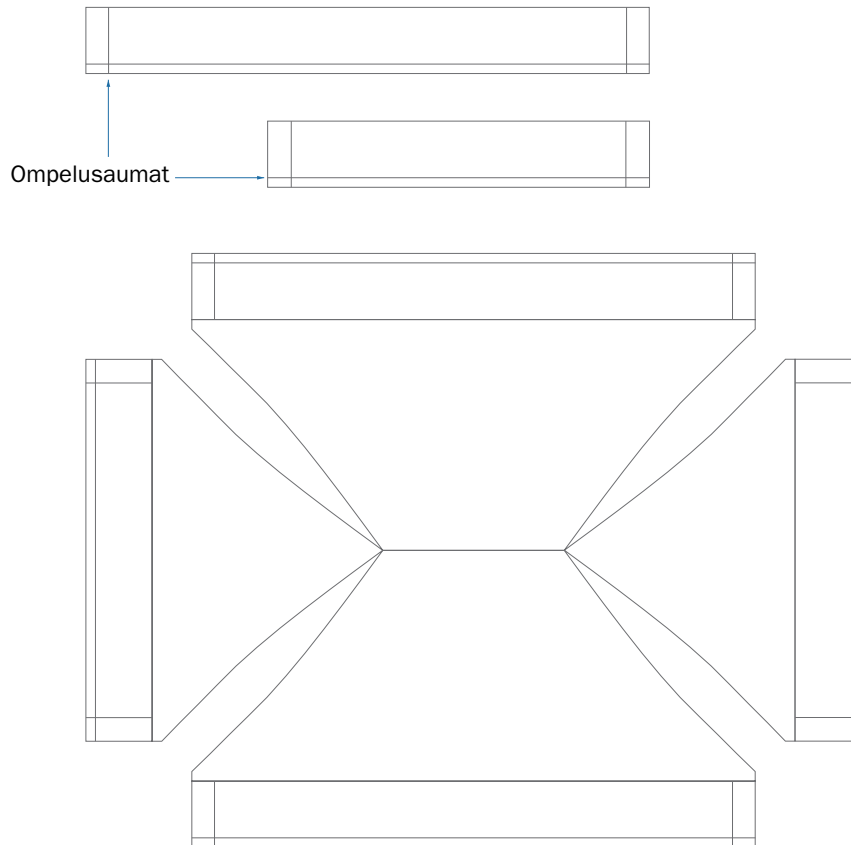

# Telttakatos 2x3

Mittakaava 1:40

## MITAT

- » Yleiset mitat: 3670 x 2260 mm
- » Etupuolen mitat: 2990 x 2260 mm